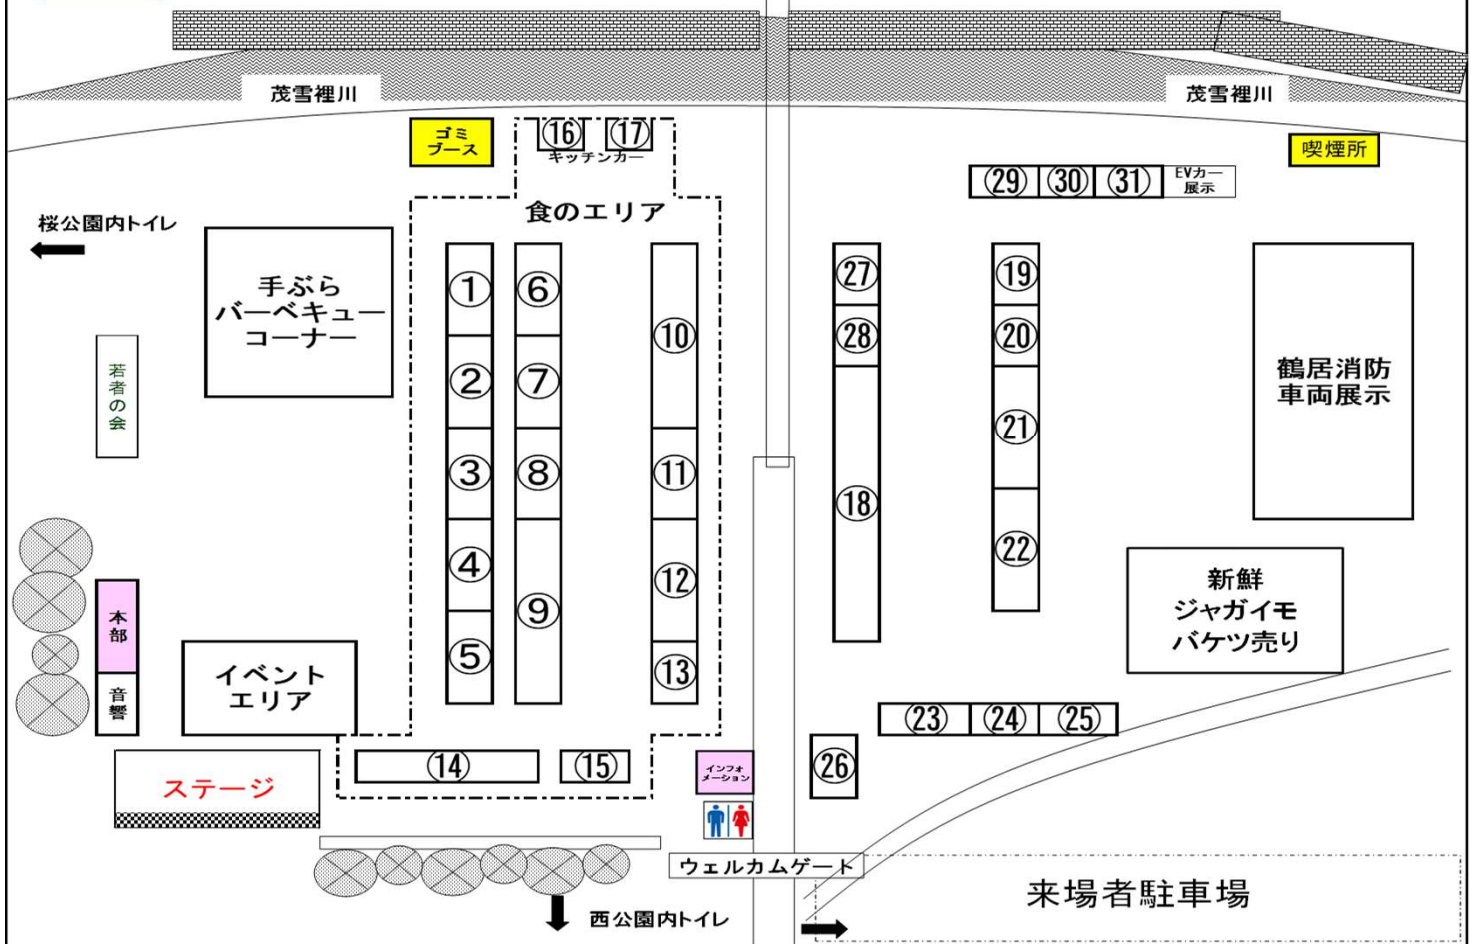

会場図

運動広場内トイレ

出店場所	店舗名	出店内容
①	(有) ユアショップまつい	【バーベキュー用肉販売】 ラム、カルビ、生ビール
②	(有) オオツ	フランクフルト、たこ焼き
③	Brasserie Knot	クラフトビール
④	夢工房 アンジェリカキッチン	ケーキ各種、ナンカレー、ビーフシチュー
⑤	ハートンツリー	ルーローハン
⑥	ナチュラルタマチャンフーズ	はしまき、焼きそば、肉巻きおにぎり、ポップコーン、フレンチドッグ、ハリケーンポテト、豚串
⑦	川上商店	ジャンボたこ焼き
⑧	グレンスパイ	チョコバナナ、フレンチドッグ、フランクフルト、チュロス、焼き鳥、ポテトフライ
⑨	M'Sスタイル	ハンバーガー、串、かき氷
⑩	鶴居村商工会青年部	三恵豚の豚串、LINEスタンプ
⑪	らーめん居酒屋まるせい	らーめん、ポテト、チュロス
⑫	NPO法人生活学舎のんき	手羽先ぎょうじゃ、豆乳プリン、おからクッキー、山わさび、山わさび醤油漬、山わさびキムチオリーブオイル漬
⑬	(一社) ゆっくりん	ビール、鳥くし、イカ焼き
⑭	Aコープつるい	【バーベキュー用肉販売】 焼きそば、豚串、鶏串、牛串、生ビール、ジュース、くじ引き(おもちゃ)
⑮	酪楽館	ラクレット、チーズ、ソフトクリーム
⑯	昇憲	釧路ラーメン
⑰	食肉工房よしやす	豚まん、カレーパン、ザンギ
⑱	生きがい野菜倶楽部	カボチャ、ジャガイモ、ネギ、ナス等の地場産野菜販売
⑲	(有) 西岡養蜂園	蜂蜜
⑳	ボランティアサークル手編みの会	小物、手編物
㉑	ボランティアグループわくわく	フリーマーケット
㉒	JAくしろ丹頂農協青年部・女性部・農友会	モデルカウによる搾乳体験、乳製品無料配布(先着250名様限定)
㉓	釧路北部消防事務組合鶴居消防団第1分団	ふるまい餅、防災物品展示
㉔	鶴居村社会福祉協議会	赤十字奉仕団・共同募金委員会などの団体の活動についての展示、災害義援金等の募金活動
㉕	(有) 甲斐建販	マキタ商品の展示販売(草刈り機、チェーンソー等)
㉖	鶴居村役場総務課	北方領土返還の署名コーナー、人権相談
㉗	釧路刑務支所	刑務所作業製品の販売、刑務官採用等に係る矯正広報
㉘	釧路達磨会	文字着せ達磨画
㉙	釧路開発建設部治水課	釧路川の治水の歴史紹介・パネル展示、釧路湿原自然再生模型の展示、ハンノキのコースターづくり
㉚	鶴居村役場住民生活課・(株)JEPLAN	ペットボトルのボトルtoボトルリサイクルの啓発
㉛	北海道電力ネットワーク(株)	EVカー展示及び給電実演