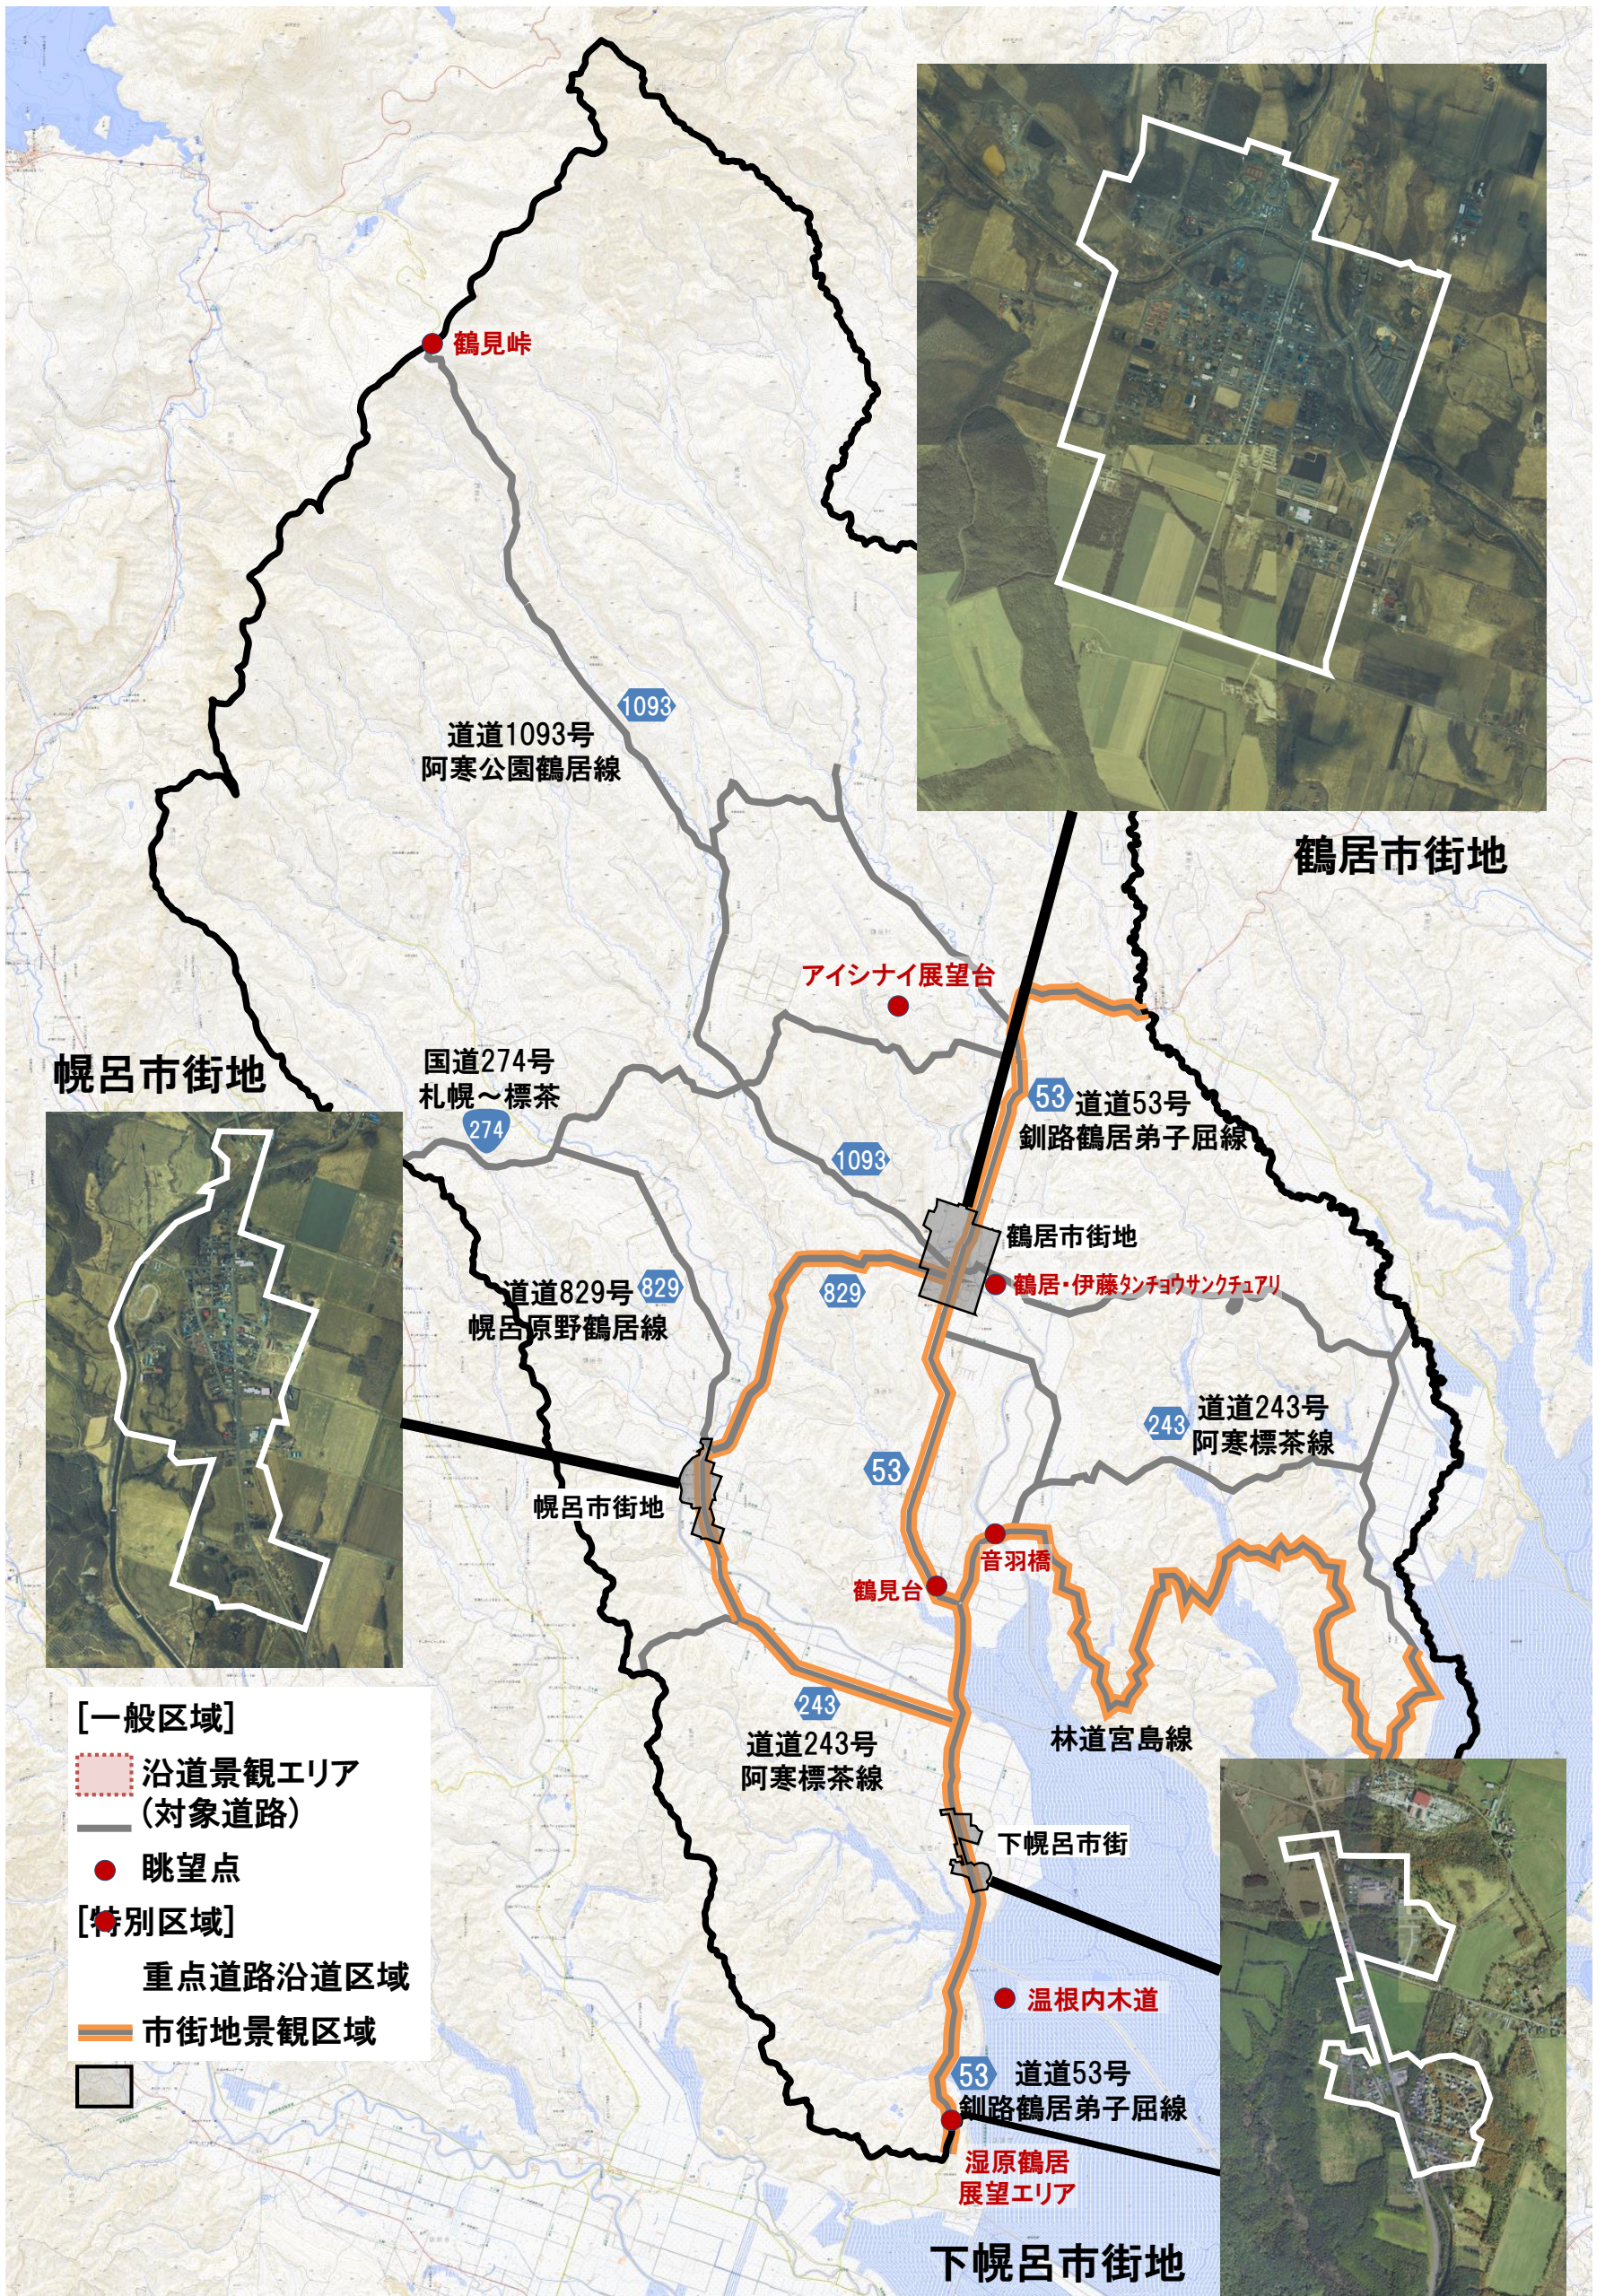

市街地景観区域

鶴見峠

道道1093号
阿寒公園鶴居線

鶴居市街地

幌呂市街地

国道274号
札幌～標茶

アイシナイ展望台

道道53号
釧路鶴居弟子屈線

道道829号
幌呂原野鶴居線

鶴居市街地

鶴居・伊藤タチのサンプラザ

幌呂市街地

道道243号
阿寒標茶線

鶴見台

音羽橋

林道宮島線

道道243号
阿寒標茶線

下幌呂市街

温根内木道

道道53号
釧路鶴居弟子屈線

湿原鶴居
展望エリア

下幌呂市街地

- [一般区域]
- 沿道景観エリア
(対象道路)
- 眺望点
- [特別区域]
- 重点道路沿道区域
- 市街地景観区域